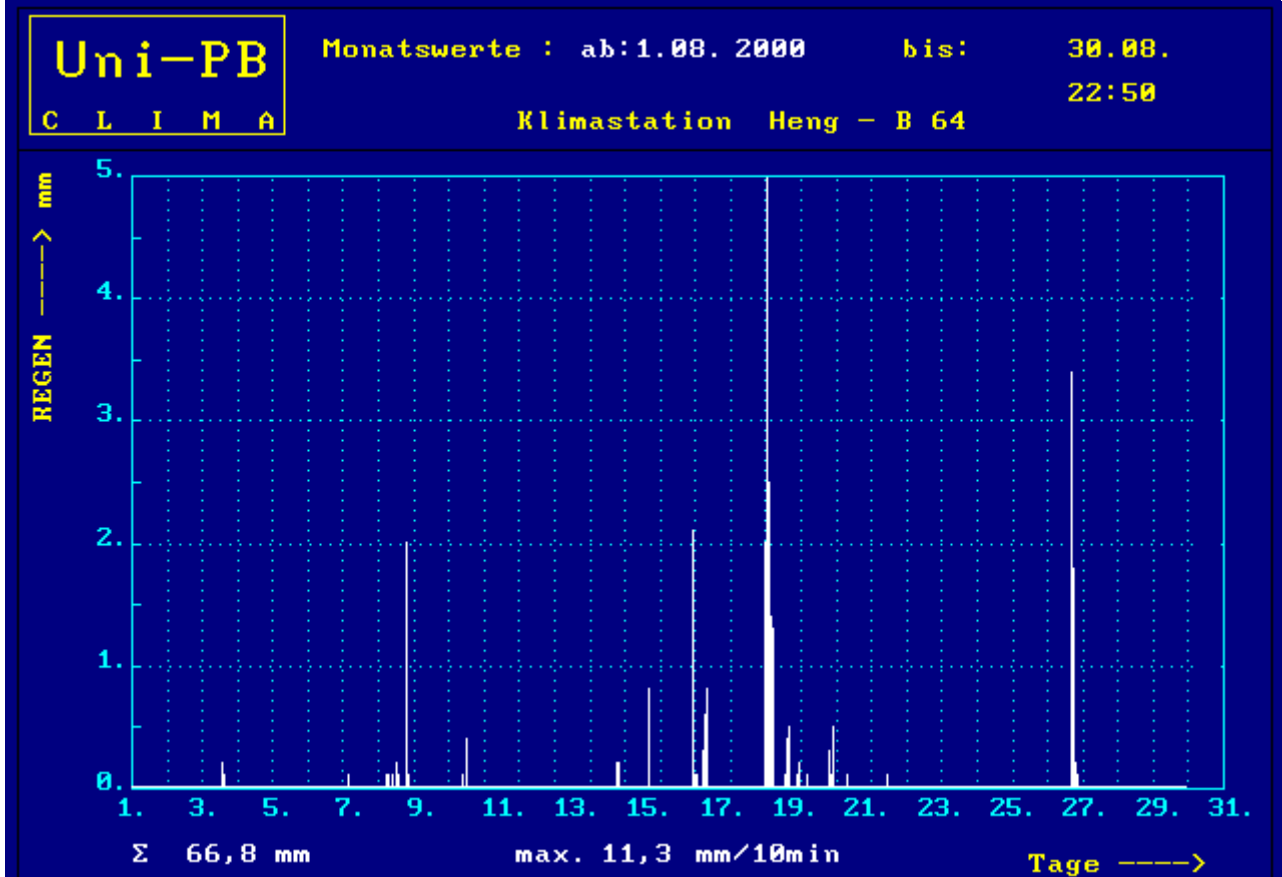

Wettergrafiken August 2000 Station Benhausen (Flur Heng)

Uni-PB

Monatswerte : ab:1.08.2000

bis: 30.08.

C L I M A

Heng - B 64

22:50

Uni-PB

Monatswerte : ab:1.08.2000

bis: 30.08.

C L I M A

Heng - B 64 (Messhöhe 10 m)

22:50