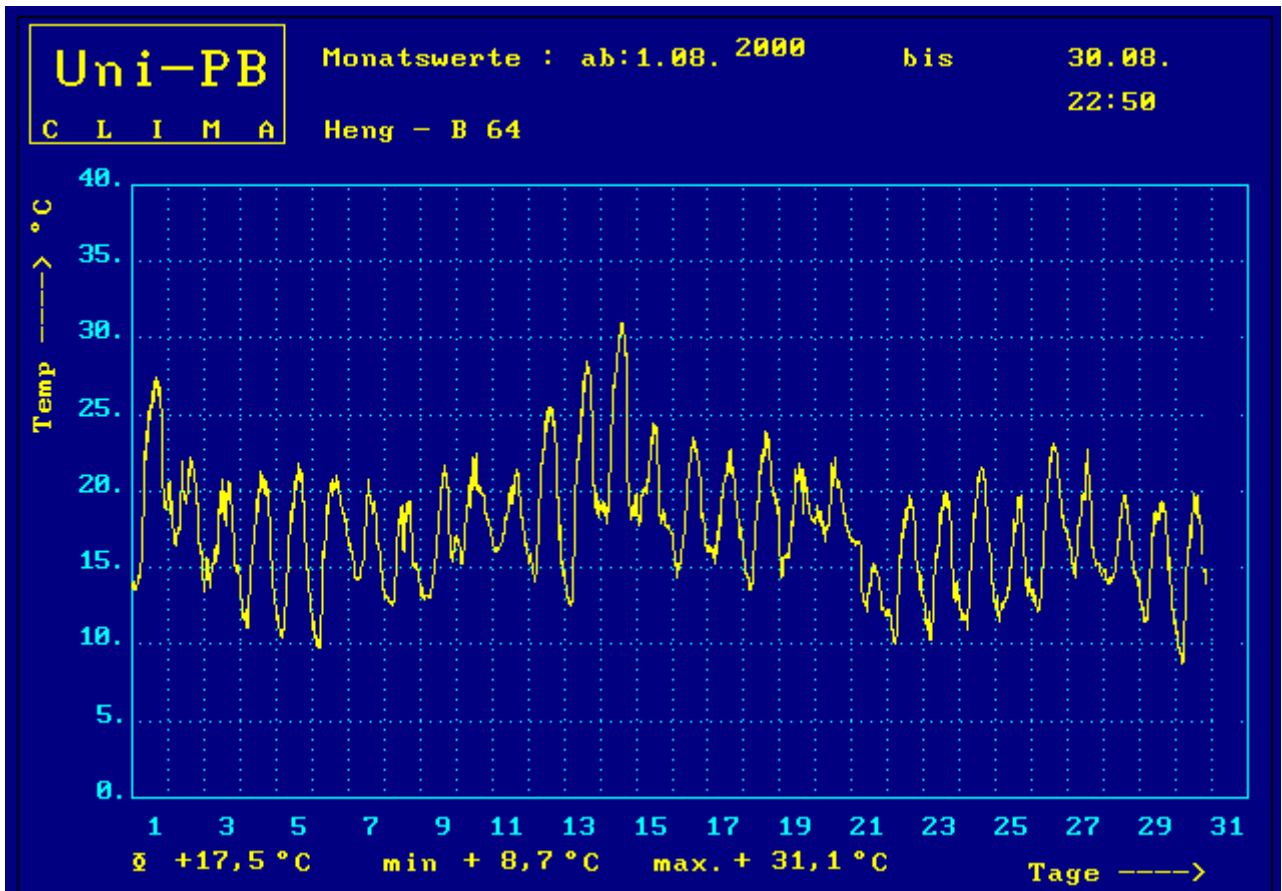

Wettergrafiken August 2000 Station Benhausen (Flur Heng)

Uni-PB

Monatswerte : ab:1.08.2000

bis: 30.08.

C L I M A

Heng - B 64

22:50

Uni-PB

Monatswerte : ab:1.08.2000

bis: 30.08.

C L I M A

Heng - B 64 (Messhöhe 10 m)

22:50