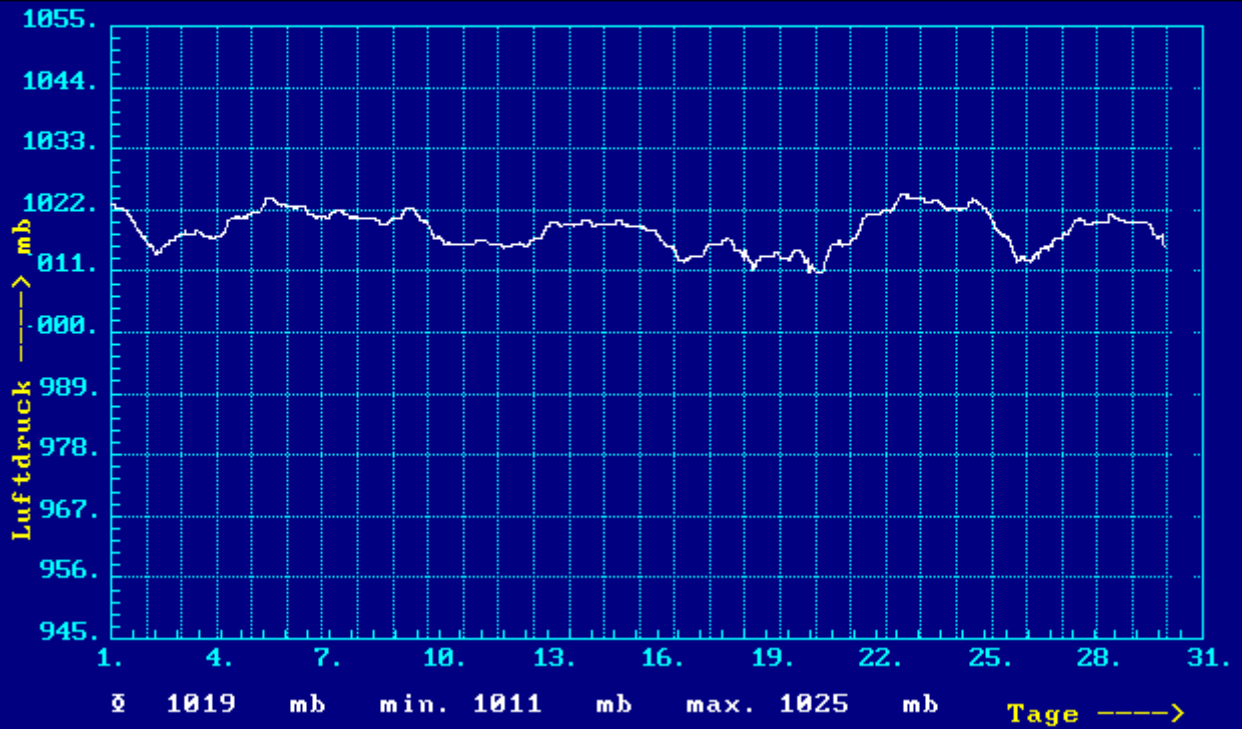

Wettergrafiken August 2000 Station Benhausen (Flur Heng)

Uni-PB

Monatswerte : ab:1.08.2000

bis: 30.08.

C L I M A

Heng - B 64

22:50

Uni-PB

Monatswerte : ab:1.08.2000

bis: 30.08.

C L I M A

Heng - B 64 (Messhöhe 10 m)

22:50