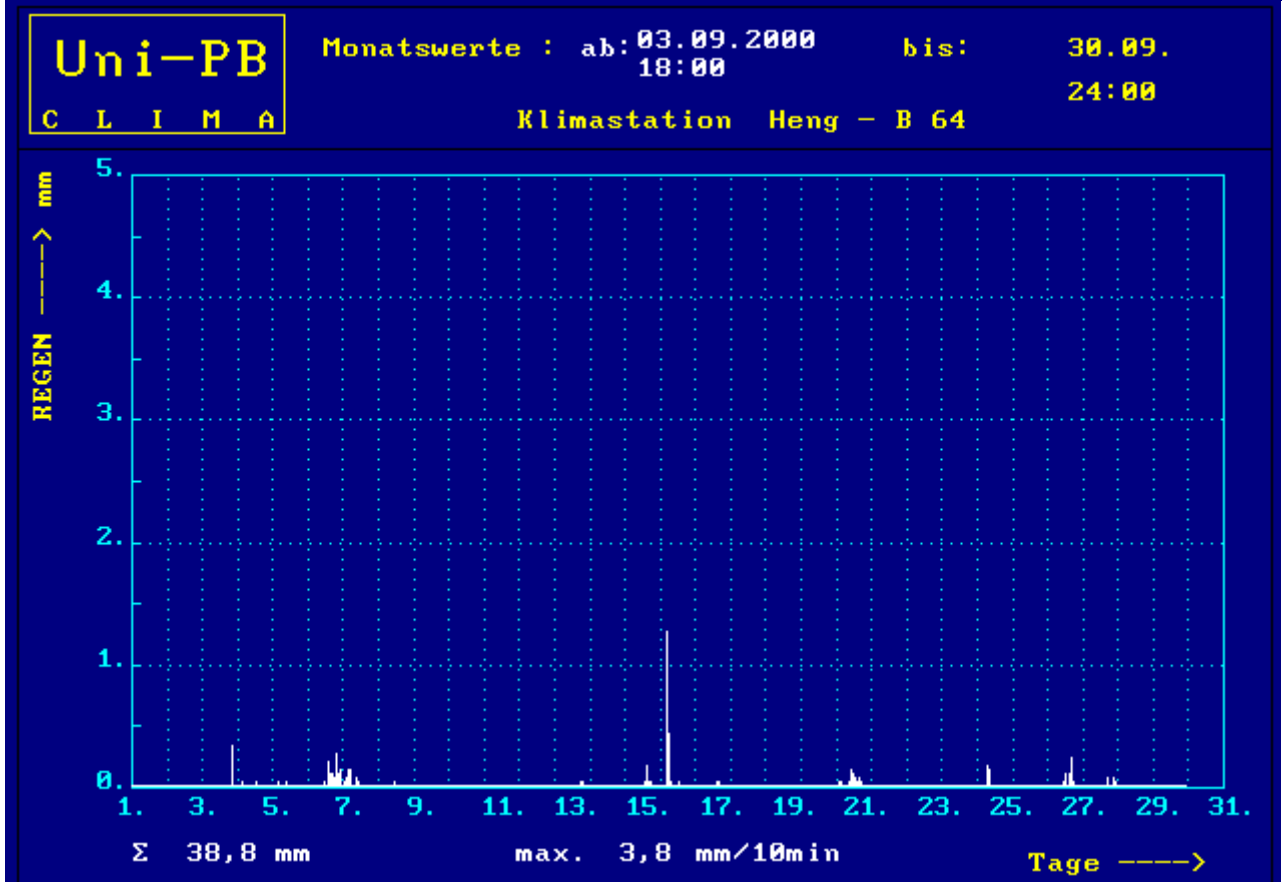

Wettergrafiken September 2000 Station Benhausen (Flur Heng)

Uni-PB

Monatswerte : ab: 03.09.2000

bis: 30.09.

C L I M A

Heng - B 64

24:00

Uni-PB

Monatswerte : ab: 03.09.2000

bis: 30.09.

C L I M A

Heng - B 64 (Mephöhe 10 m)

24:00