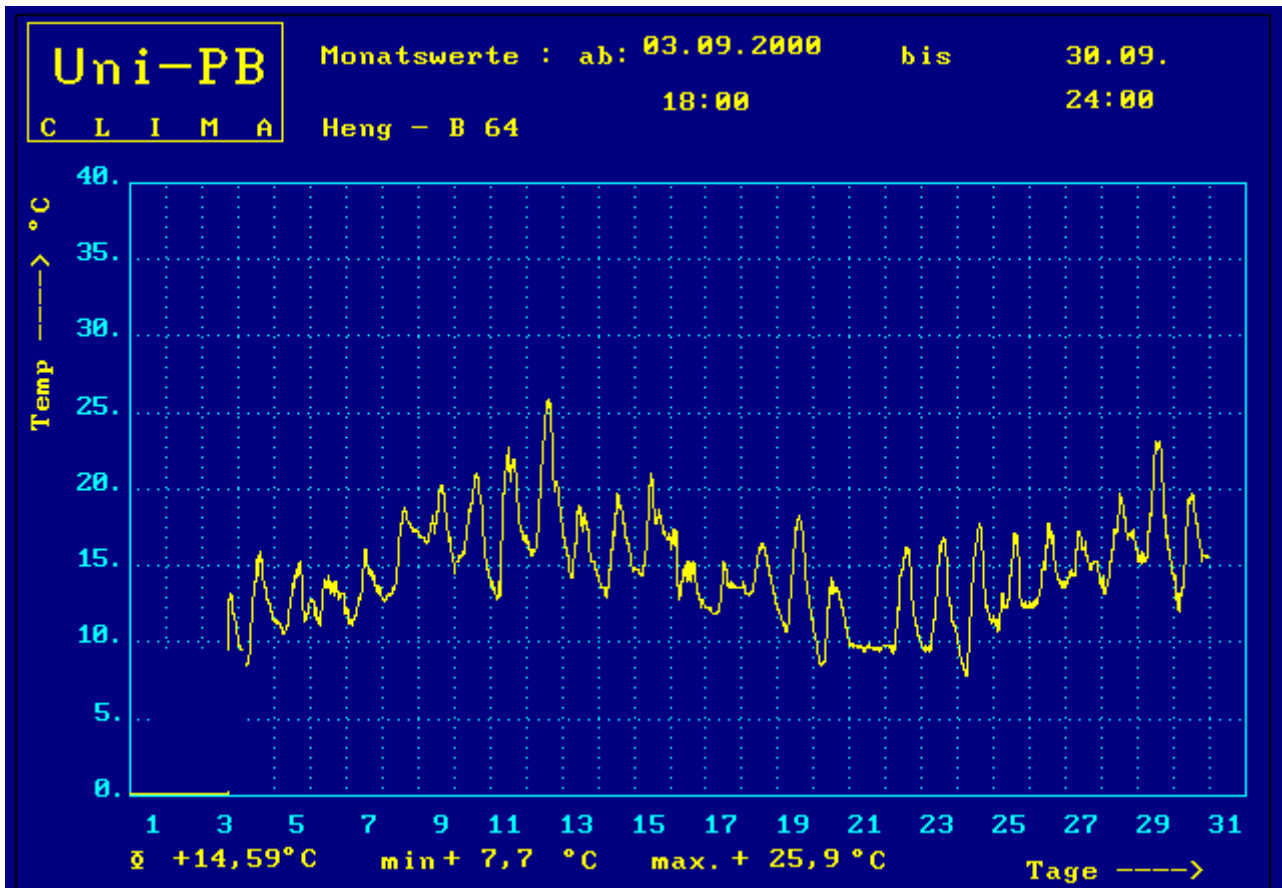

Wettergrafiken September 2000 Station Benhausen (Flur Heng)

Uni-PB

Monatswerte : ab: 03.09.2000

bis: 30.09.

C L I M A

Heng - B 64

24:00

Uni-PB

Monatswerte : ab: 03.09.2000

bis: 30.09.

C L I M A

Heng - B 64 (Mephöhe 10 m)

24:00