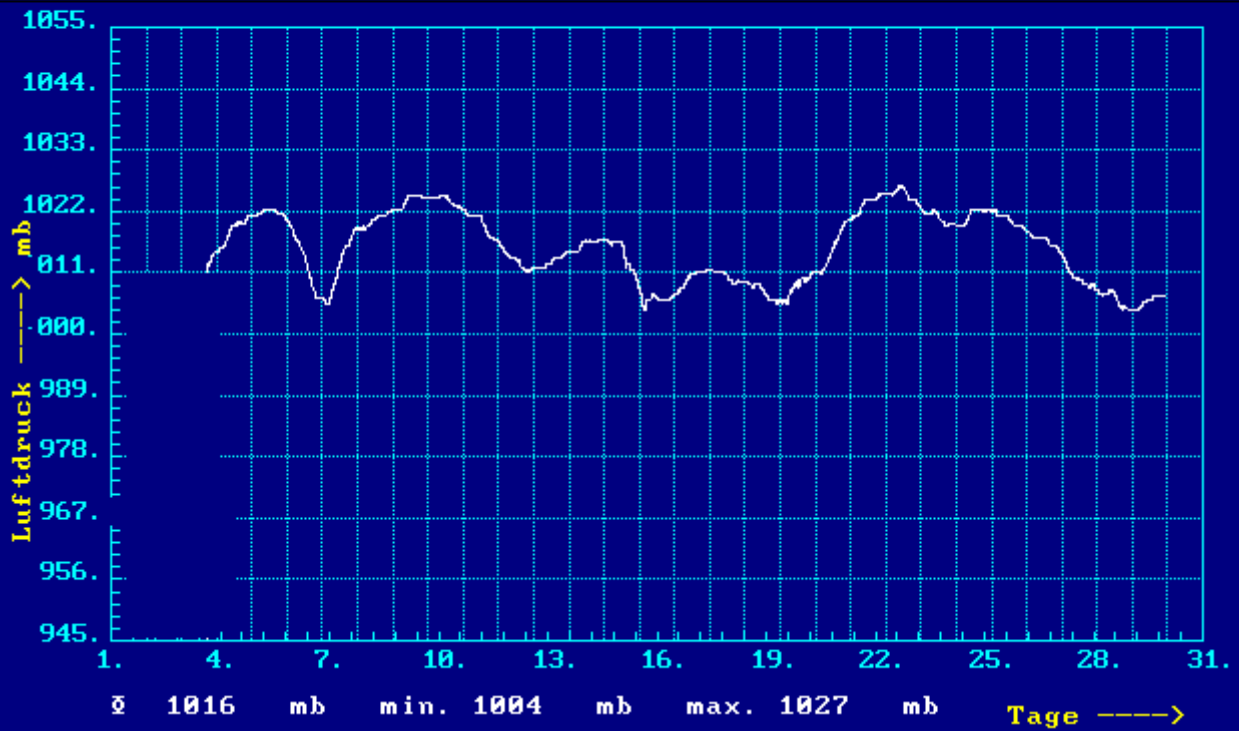

Wettergrafiken September 2000 Station Benhausen (Flur Heng)

Uni-PB

Monatswerte : ab: 03.09.2000

bis: 30.09.

C L I M A

Heng - B 64

24:00

Uni-PB

Monatswerte : ab: 03.09.2000

bis: 30.09.

C L I M A

Heng - B 64 (Mephöhe 10 m)

24:00