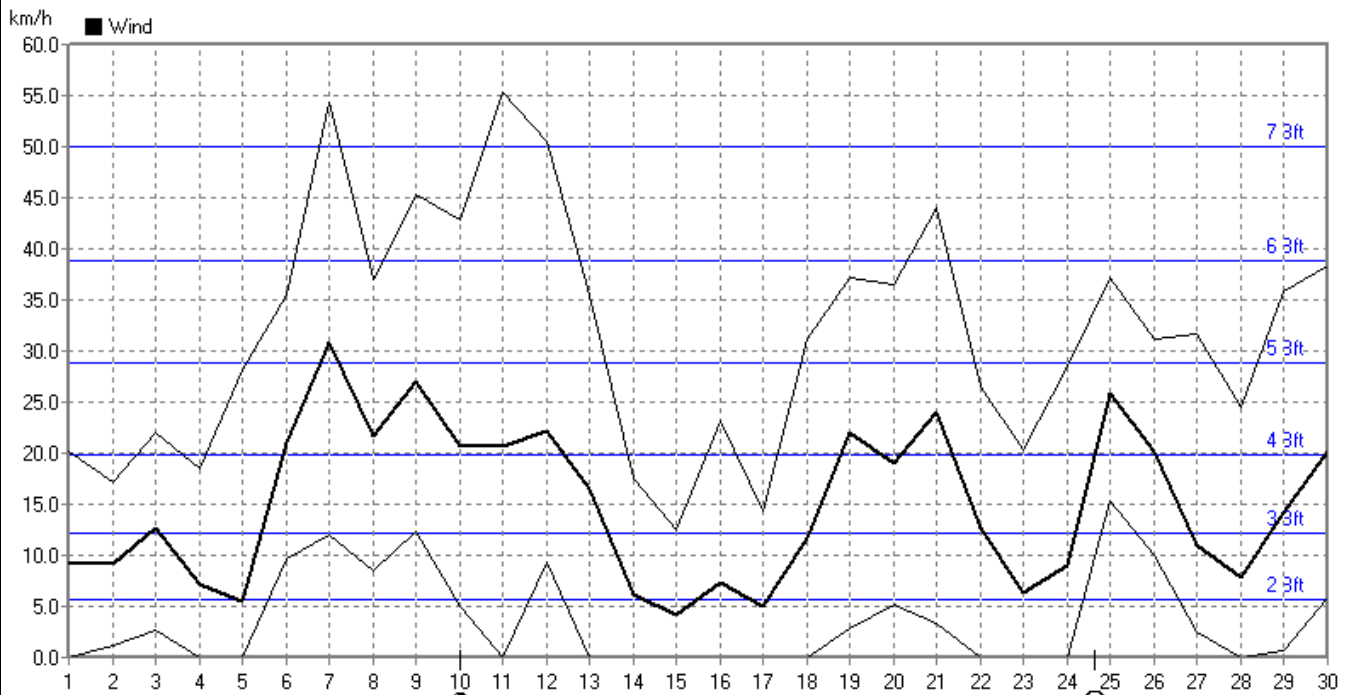

November 2007

www.wetter.in-dahl.de

Luftdruck	MinWert	hPa	MaxWert	hPa	Durchschnitt	hPa
	11.11. 07:11	998	01.11. 23:01	1031	1016.8	

November 2007

www.wetter.in-dahl.de

Wind	MinWert	km/h	MaxWert	km/h	Durchschnitt	km/h
	01.11. 00:01	0.0	11.11. 06:41SW	55.4	15.0	

November 2007

Bodentemp.	MinWert	°C	MaxWert	°C	Durchschnitt	°C
	16.11. 02:41	-1.9	03.11. 13:11	12.3		4.48

November 2007

Sonnenschein	MaxWert	h	Durchschnitt	h
	28.11. 13:31	4.63	10:16 h	0.3

Verteilung Windstärke November 2007