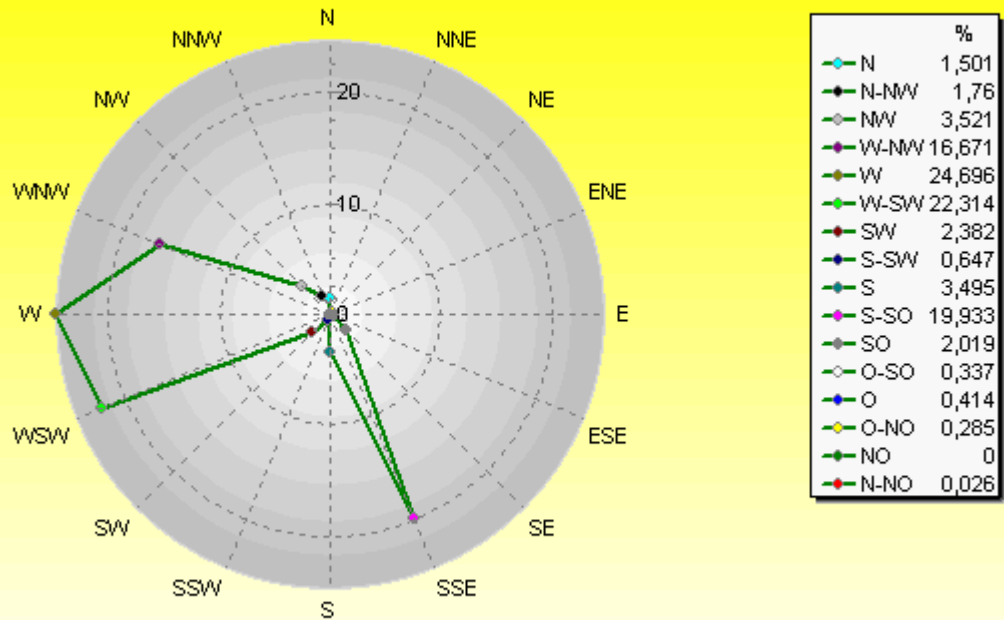

Wettergrafiken und Tabelle November 2007 Station Dahl

Klimadaten		Wetterstation Dahl	
Standortkoordinaten: geogr. 08°50'58"O - 51°41'53"N rechts 3489697 hoch 5727666 250 m NN			
Monatswerte: Nov 07			
Temperatur: (Vj.8,3°C) 4,7 °C		Tage mit Schneedecke: Eistage(Max<0,0°C): Frosttage(MIN<0,0°C): 2 Sommertage(Max>=25°C): Heiße Tage(Max>=30°C):	
Lj.Mittel:(Lippspr. 1961-90): 5,2 °C			
Abweichung: - 0,5 K			
Absoluts Max.: 11,9 °C		Luftdruck(Meereshöhe):hPa Absolutes Max.: 1031 Absolutes Min.: 998 Mittel: 1016,8	
Absolutes Min.: - 1,0 °C			
Bodentemperatur: Mittel:4,5 °C		Max.: 12,3°C Min.: - 1,9°C	
Niederschlag: (Vj.88,6 mm) 112,5 mm		Luftdruck(Meereshöhe):hPa Absolutes Max.: 1031 Absolutes Min.: 998 Mittel: 1016,8	
Max.Tag: 15,9 mm			
Lj.Mittel(Lippspr. 1961-90): 79,4 mm			
Mittel relative Feuchte: 84,0 %		Sonnenschein h: 10,2 h Lj.Mittel(Lipp.1961-90): 51,9 h	
Max. Windböe: 55,4 km/h			
Mittlerer Wind: 15,0 km/h			

Paderborn - Dahl, Vossberg

4320 Werte - Ø 15,0km/h - Max. 55,4km/h

© WzWin32

Verteilung Windrichtung November 2007

Paderborn - Dahl, Vossberg

3863 / 457 Werte -> 10.6% Windstille - Ø 15,0km/h - Max. 55,4km/h