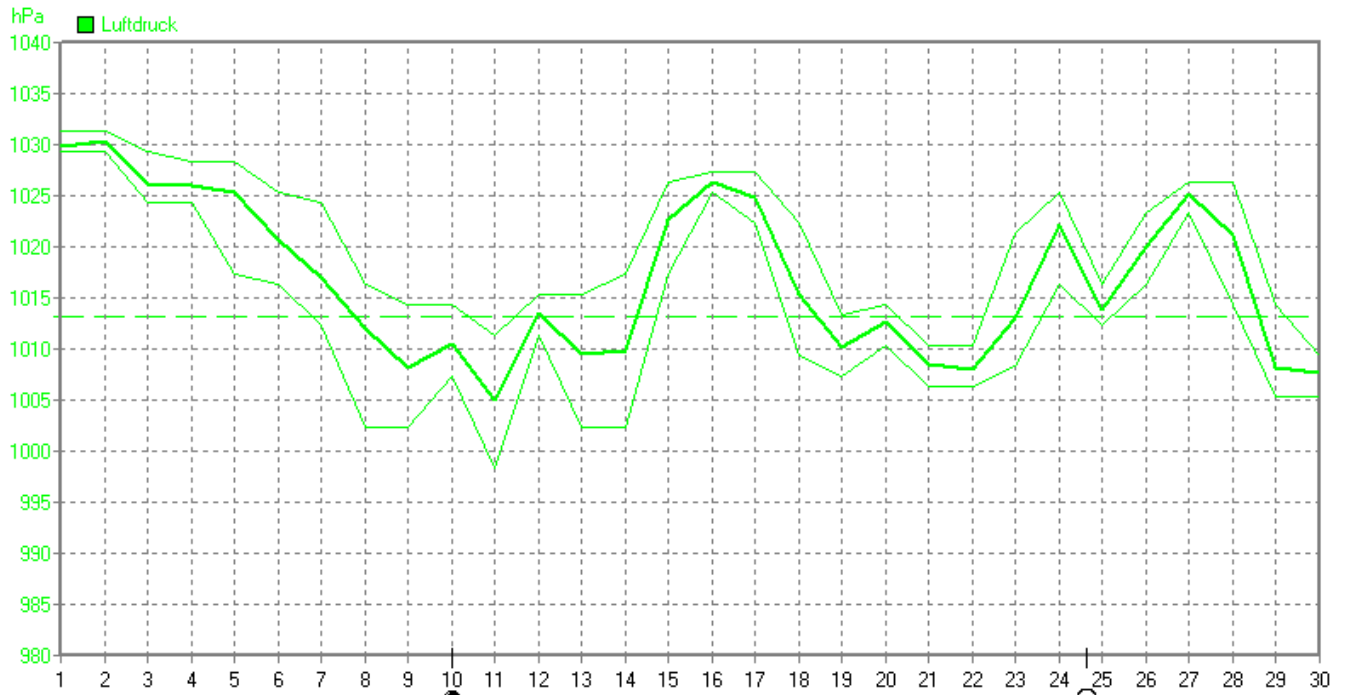

Wettergrafiken und Tabelle November 2007 Station Dahl

Klimadaten		Wetterstation Dahl	
Standortkoordinaten: geogr. 08°50'58"O - 51°41'53"N rechts 3489697 hoch 5727666 250 m NN			
Monatswerte: Nov 07			
Temperatur: (Vj.8,3°C) 4,7 °C		Tage mit Schneedecke: Eistage(Max<0,0°C): Frosttage(MIN<0,0°C): 2 Sommertage(Max>=25°C): Heiße Tage(Max>=30°C):	
Lj.Mittel:(Lippspr. 1961-90): 5,2 °C			
Abweichung: - 0,5 K			
Absoluts Max.: 11,9 °C		Luftdruck(Meereshöhe):hPa Absolutes Max.: 1031 Absolutes Min.: 998 Mittel: 1016,8	
Absolutes Min.: - 1,0 °C			
Bodentemperatur: Mittel:4,5 °C		Max.: 12,3°C Min.: - 1,9°C	
Niederschlag: (Vj.88,6 mm) 112,5 mm		Luftdruck(Meereshöhe):hPa Absolutes Max.: 1031 Absolutes Min.: 998 Mittel: 1016,8	
Max.Tag: 15,9 mm			
Lj.Mittel(Lippspr. 1961-90): 79,4 mm			
Mittel relative Feuchte: 84,0 %		Sonnenschein h: 10,2 h Lj.Mittel(Lipp.1961-90): 51,9 h	
Max. Windböe: 55,4 km/h			
Mittlerer Wind: 15,0 km/h			

November 2007

www.wetter.in-dahl.de

Feuchte	MinWert	%	MaxWert	%	Durchschnitt	%
	26.11. 20:41	40	03.11. 10:11	94		84

November 2007

www.wetter.in-dahl.de

Regen	Regentage	MaxWert	l/m²	Gesamt	l/m²
	23	11.11. 11:51	15.9		112.5

November 2007

www.wetter.in-dahl.de

Luftdruck	MinWert	hPa	MaxWert	hPa	Durchschnitt	hPa
	11.11. 07:11	998	01.11. 23:01	1031	1016.8	

November 2007

www.wetter.in-dahl.de

Wind	MinWert	km/h	MaxWert	km/h	Durchschnitt	km/h
	01.11. 00:01	0.0	11.11. 06:41SW	55.4	15.0	