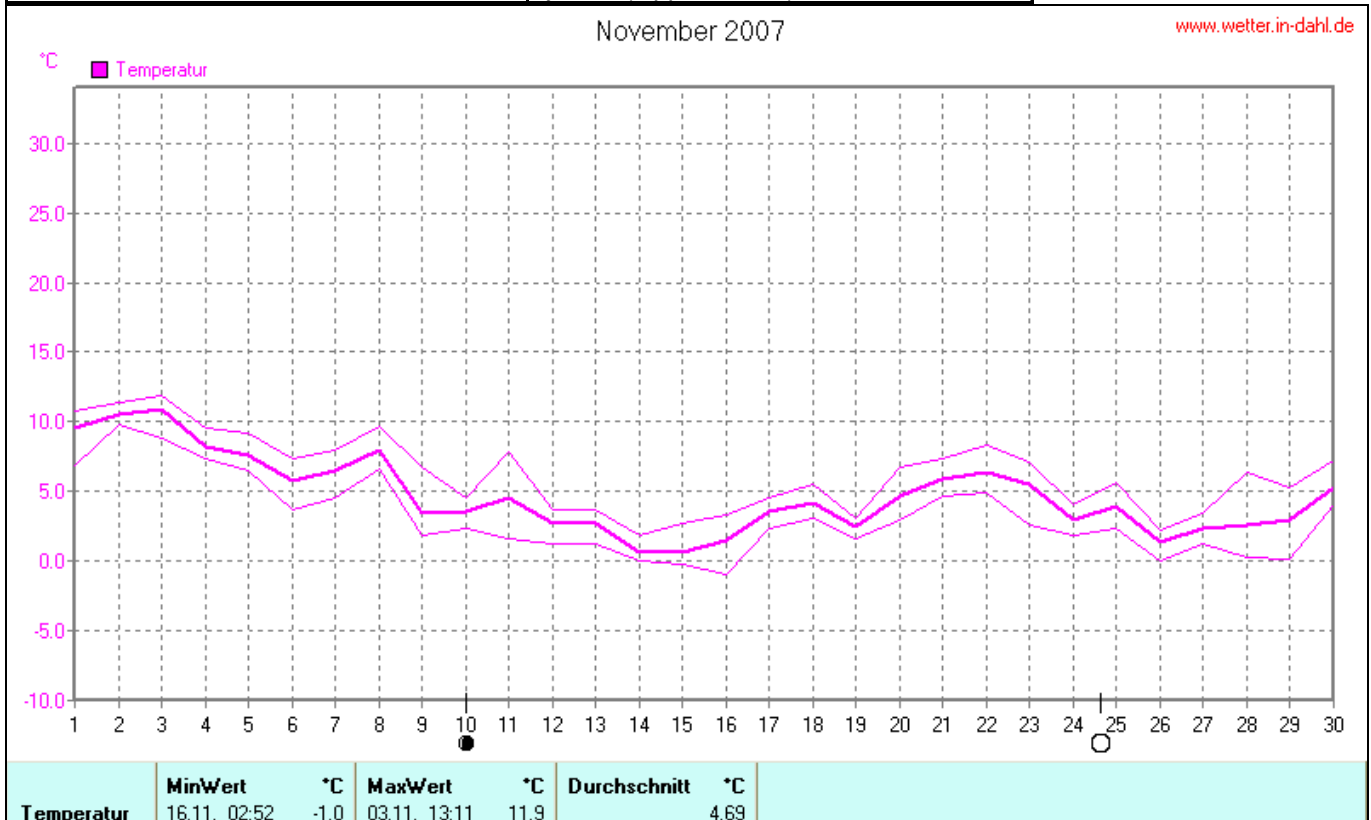

Wettergrafiken und Tabelle November 2007 Station Dahl

Klimadaten		Wetterstation Dahl	
Standortkoordinaten: geogr. 08°50'58"O - 51°41'53"N rechts 3489697 hoch 5727666 250 m NN			
Monatswerte: Nov 07			
Temperatur: (Vj.8,3°C) 4,7 °C		Tage mit Schneedecke: Eistage(Max<0,0°C): Frosttage(MIN<0,0°C): 2 Sommertage(Max>=25°C): Heiße Tage(Max>=30°C):	
Lj.Mittel:(Lippspr. 1961-90): 5,2 °C			
Abweichung: - 0,5 K			
Absoluts Max.: 11,9 °C		Luftdruck(Meereshöhe):hPa Absolutes Max.: 1031 Absolutes Min.: 998 Mittel: 1016,8	
Absolutes Min.: - 1,0 °C			
Bodentemperatur: Mittel:4,5 °C		Max.: 12,3°C Min.: - 1,9°C	
Niederschlag: (Vj.88,6 mm) 112,5 mm		Luftdruck(Meereshöhe):hPa Absolutes Max.: 1031 Absolutes Min.: 998 Mittel: 1016,8	
Max.Tag: 15,9 mm			
Lj.Mittel(Lippspr. 1961-90): 79,4 mm			
Mittel relative Feuchte: 84,0 %		Sonnenschein h: 10,2 h Lj.Mittel(Lipp.1961-90): 51,9 h	
Max. Windböe: 55,4 km/h			
Mittlerer Wind: 15,0 km/h			

November 2007

www.wetter.in-dahl.de

Feuchte	MinWert	%	MaxWert	%	Durchschnitt	%
	26.11. 20:41	40	03.11. 10:11	94		84

November 2007

www.wetter.in-dahl.de

Regen	Regentage	MaxWert	l/m²	Gesamt	l/m²
	23	11.11. 11:51	15.9		112.5