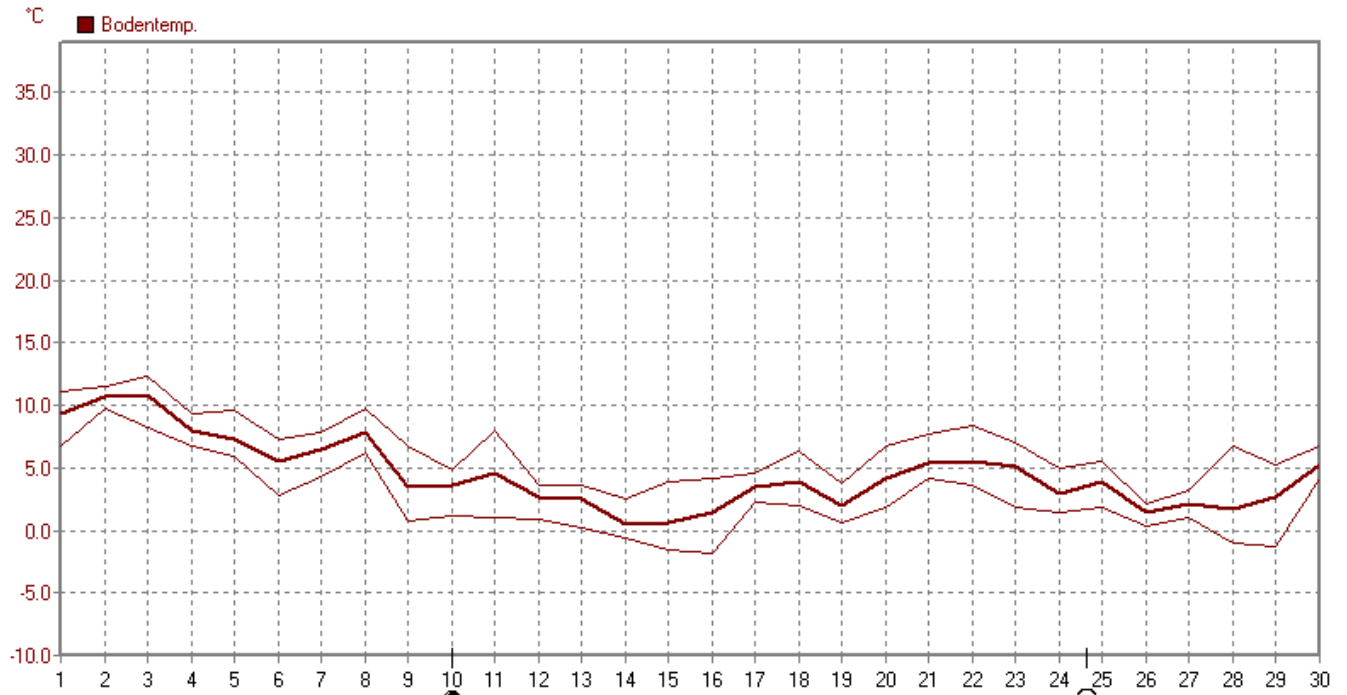

November 2007

www.wetter.in-dahl.de

Luftdruck	MinWert	hPa	MaxWert	hPa	Durchschnitt	hPa
	11.11. 07:11	998	01.11. 23:01	1031	1016.8	

November 2007

www.wetter.in-dahl.de

Wind	MinWert	km/h	MaxWert	km/h	Durchschnitt	km/h
	01.11. 00:01	0.0	11.11. 06:41SW	55.4	15.0	

November 2007

Bodentemp.	MinWert	°C	MaxWert	°C	Durchschnitt	°C
	16.11. 02:41	-1.9	03.11. 13:11	12.3		4.48

November 2007

Sonnenschein	MaxWert	h	Durchschnitt	h
	28.11. 13:31	4.63	10:16 h	0.3

Verteilung Windstärke November 2007