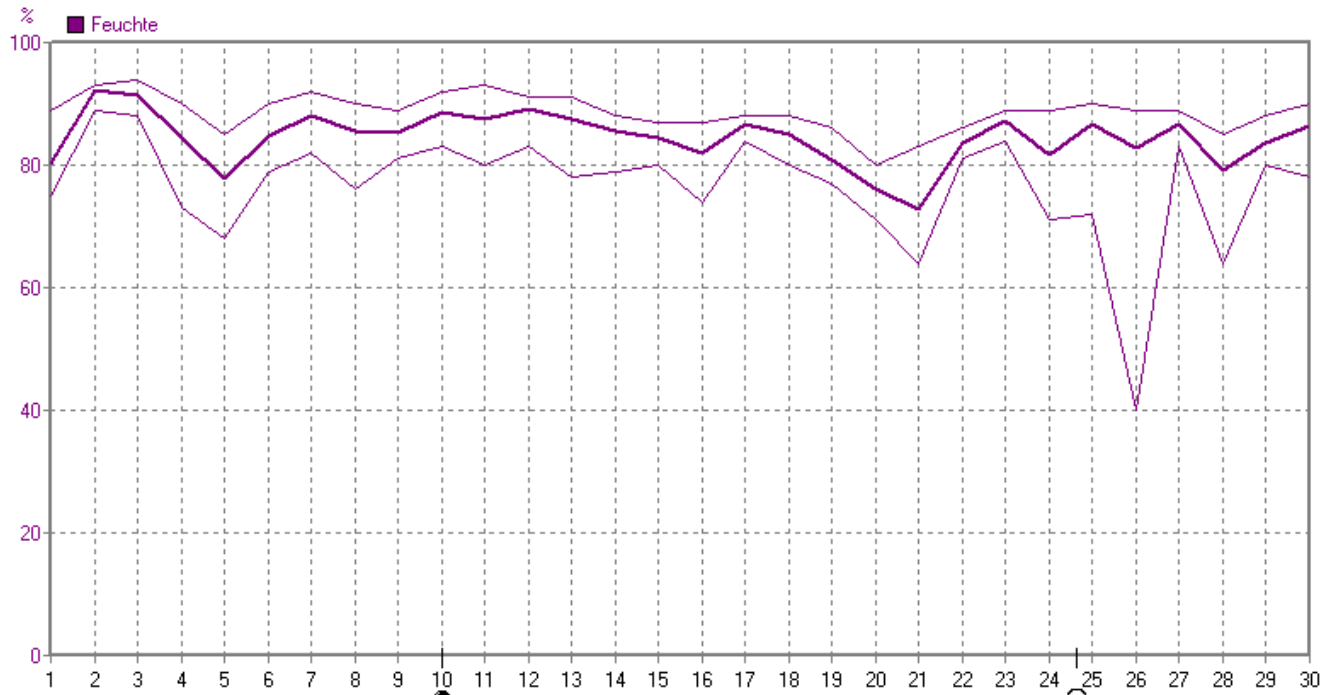

Wettergrafiken und Tabelle November 2007 Station Dahl

Klimadaten		Wetterstation Dahl	
Standortkoordinaten: geogr. 08°50'58"O - 51°41'53"N rechts 3489697 hoch 5727666 250 m NN			
Monatswerte: Nov 07			
Temperatur: (Vj.8,3°C) 4,7 °C		Tage mit Schneedecke: Eistage(Max<0,0°C): Frosttage(MIN<0,0°C): 2 Sommertage(Max>=25°C): Heiße Tage(Max>=30°C):	
Lj.Mittel:(Lippspr. 1961-90): 5,2 °C			
Abweichung: - 0,5 K			
Absoluts Max.: 11,9 °C		Luftdruck(Meereshöhe):hPa Absolutes Max.: 1031 Absolutes Min.: 998 Mittel: 1016,8	
Absolutes Min.: - 1,0 °C			
Bodentemperatur: Mittel:4,5 °C		Max.: 12,3°C Min.: - 1,9°C	
Niederschlag: (Vj.88,6 mm) 112,5 mm		Luftdruck(Meereshöhe):hPa Absolutes Max.: 1031 Absolutes Min.: 998 Mittel: 1016,8	
Max.Tag: 15,9 mm			
Lj.Mittel(Lippspr. 1961-90): 79,4 mm			
Mittel relative Feuchte: 84,0 %		Sonnenschein h: 10,2 h Lj.Mittel(Lipp.1961-90): 51,9 h	
Max. Windböe: 55,4 km/h			
Mittlerer Wind: 15,0 km/h			

November 2007

www.wetter.in-dahl.de

Feuchte	MinWert	%	MaxWert	%	Durchschnitt	%
	26.11. 20:41	40	03.11. 10:11	94		84

November 2007

www.wetter.in-dahl.de

Regen	Regentage	MaxWert	l/m²	Gesamt	l/m²
	23	11.11. 11:51	15.9		112.5