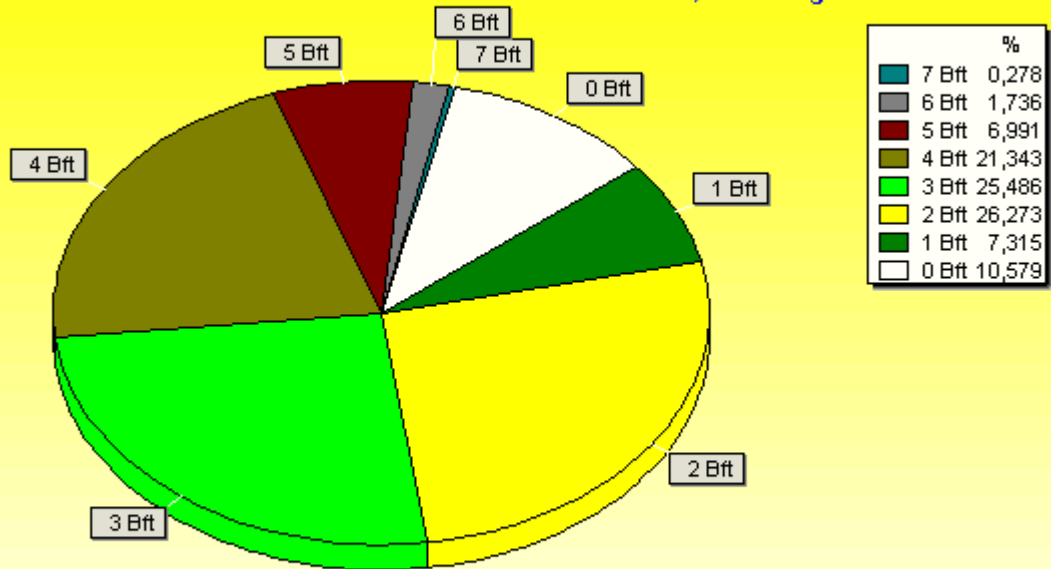

Verteilung Windstärke November 2007

Paderborn - Dahl, Vossberg

4320 Werte - Ø 15,0km/h - Max. 55,4km/h

© WzWin32