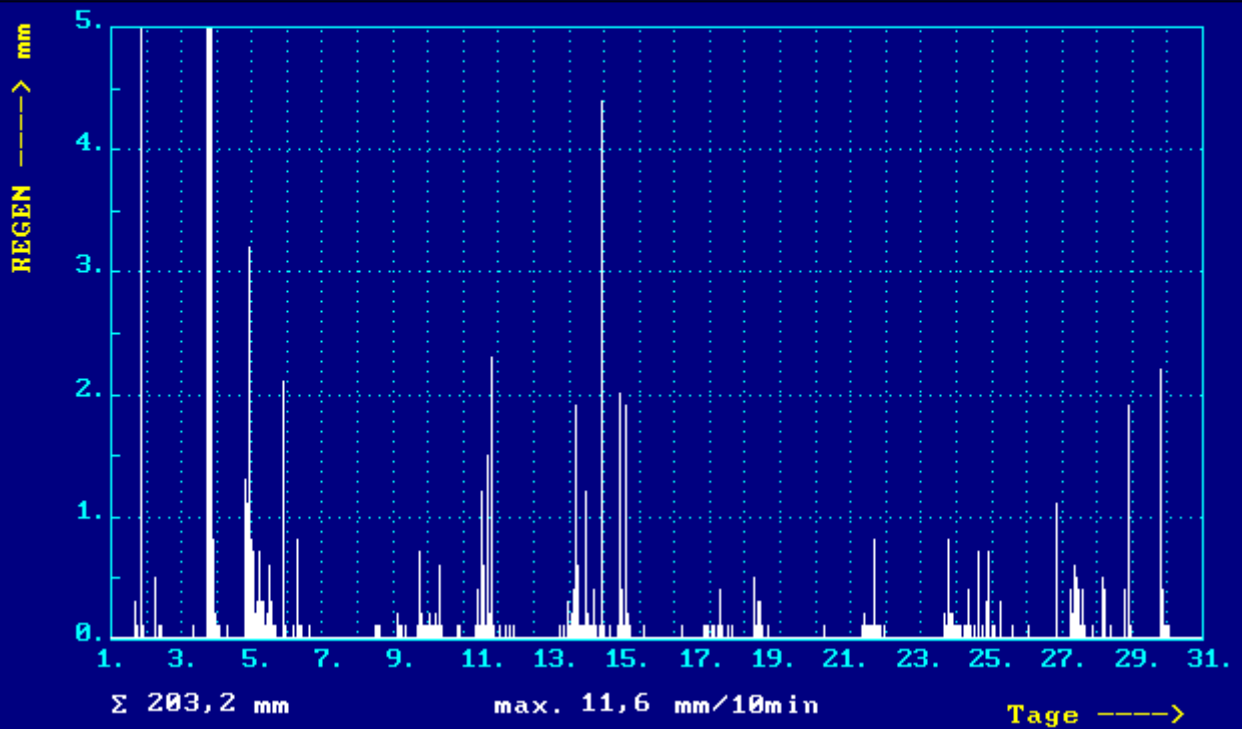

Wettergrafiken und Tabelle Juli 2000 Station Eggekamm

<u>Klimadaten</u>		<u>Wetterstation Egge</u>
Standortkoordinaten: geogr. 8°59'39``O - 51°41'44`` N		
399 m ü. NN		
Monatswerte: Jul 00		
Temperatur: 13,4 °C		Tage mit Schneedecke: Eistage(Max<0,0°C): Frosttage(MIN<0,0°C): Sommertage(Max>=25°C): Heiße Tage(Max>=30°C):
Lj.Mittel:(Driburg 1961-90):	16,4 °C	
Abweichung:	- 3,0 °C	
Absoluts Max.:	23,7 °C	
Absolutes Min.:	6,8 °C	
Niederschlag: 203,2 mm		Luftdruck(Meereshöhe):hPa
Max.Tag:	11,6 mm	
Lj.Mittel(Driburg 1961-90):	96,1 mm	
Mittel relative Feuchte: 83,4 %		Mittel: 1014
Max. Windböe: 4,3 m/s		
Mittlere Wind: 1,3 m/s		

Uni-PB

C L I M A

Monatswerte : ab:1.07.2000

bis: 31.07.00

24:00

Klimastation Egge

Uni-PB

C L I M A

Monatswerte : ab:1.07.2000

bis 31.07.00

24:00

Egge

Uni-PB

Monatswerte : ab:1.07.2000

bis: 31.07.00

C L I M A

Egge (Mefhöhe 10 m)

24:00