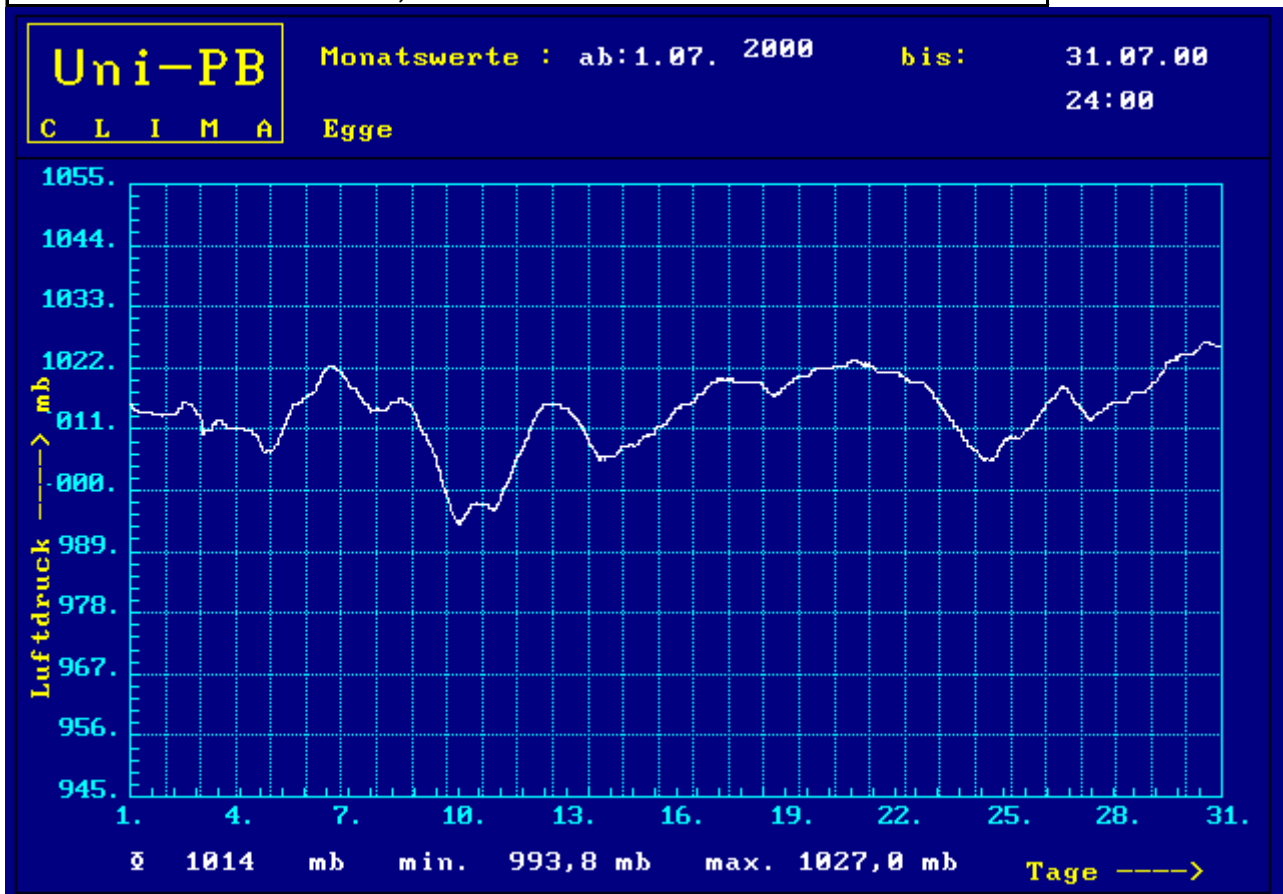

Wettergrafiken und Tabelle Juli 2000 Station Eggekamm

<u>Klimadaten</u>		<u>Wetterstation Egge</u>
Standortkoordinaten: geogr. 8°59'39``O - 51°41'44`` N		
399 m ü. NN		
Monatswerte: Jul 00		
Temperatur: 13,4 °C		Tage mit Schneedecke: Eistage(Max<0,0°C): Frosttage(MIN<0,0°C): Sommertage(Max>=25°C): Heiße Tage(Max>=30°C):
Lj.Mittel:(Driburg 1961-90):	16,4 °C	
Abweichung:	- 3,0 °C	
Absoluts Max.:	23,7 °C	
Absolutes Min.:	6,8 °C	
Niederschlag: 203,2 mm		Luftdruck(Meereshöhe):hPa
Max.Tag:	11,6 mm	
Lj.Mittel(Driburg 1961-90):	96,1 mm	
Mittel relative Feuchte: 83,4 %		Mittel: 1014
Max. Windböe: 4,3 m/s		
Mittlere Wind: 1,3 m/s		

Uni-PB

C L I M A

Monatswerte : ab:1.07.2000

bis: 31.07.00

24:00

Klimastation Egge

Uni-PB

C L I M A

Monatswerte : ab:1.07.2000

bis 31.07.00

24:00

Egge

Uni-PB

Monatswerte : ab:1.07.2000

bis: 31.07.00

C L I M A

Egge (Mefhöhe 10 m)

24:00