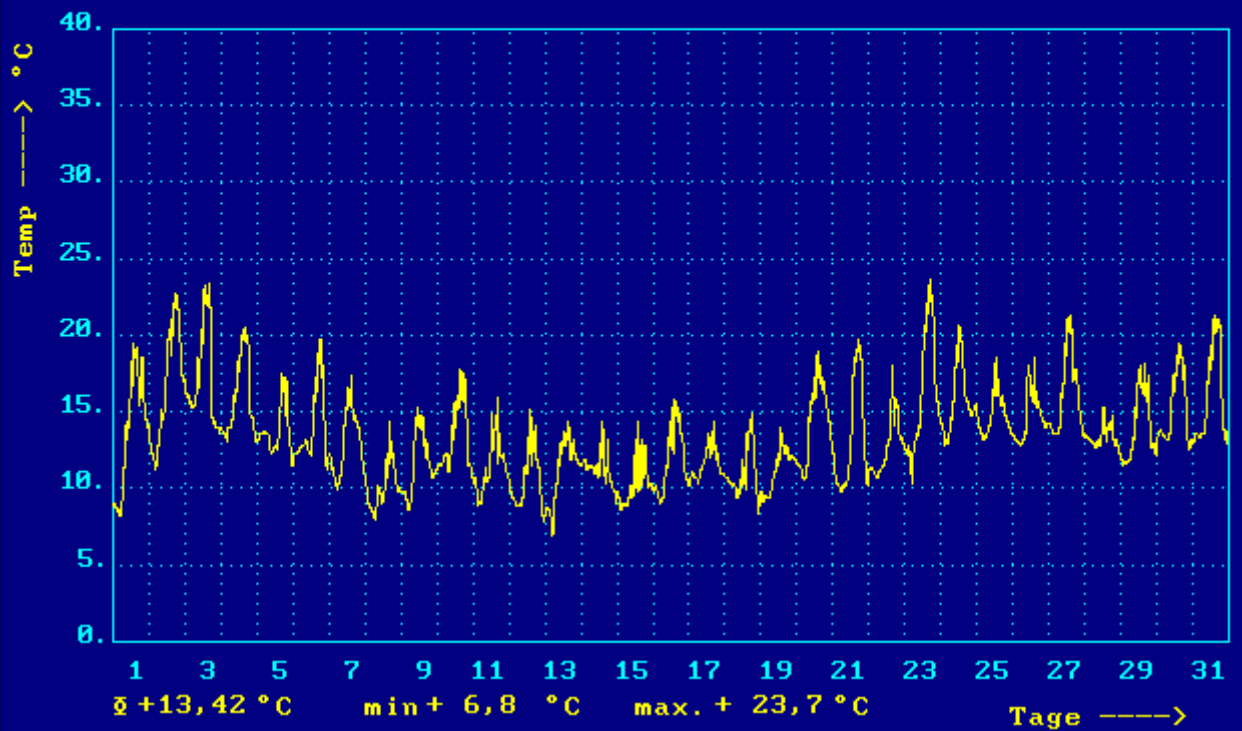

Wettergrafiken und Tabelle Juli 2000 Station Eggekamm

<u>Klimadaten</u>		<u>Wetterstation Egge</u>
Standortkoordinaten: geogr. 8°59'39``O - 51°41'44`` N		
399 m ü. NN		
Monatswerte: Jul 00		
Temperatur: 13,4 °C		Tage mit Schneedecke: Eistage(Max<0,0°C): Frosttage(MIN<0,0°C): Sommertage(Max>=25°C): Heiße Tage(Max>=30°C):
Lj.Mittel:(Driburg 1961-90):	16,4 °C	
Abweichung:	- 3,0 °C	
Absoluts Max.:	23,7 °C	
Absolutes Min.:	6,8 °C	
Niederschlag: 203,2 mm		Luftdruck(Meereshöhe):hPa
Max.Tag:	11,6 mm	
Lj.Mittel(Driburg 1961-90):	96,1 mm	
Mittel relative Feuchte: 83,4 %		Mittel: 1014
Max. Windböe: 4,3 m/s		
Mittlere Wind: 1,3 m/s		

Uni-PB

C L I M A

Monatswerte : ab:1.07.2000

bis: 31.07.00

24:00

Klimastation Egge

Uni-PB

C L I M A

Monatswerte : ab:1.07.2000

bis 31.07.00

24:00

Egge

Uni-PB

Monatswerte : ab:1.07.2000

bis: 31.07.00

C L I M A

Egge (Mefhöhe 10 m)

24:00